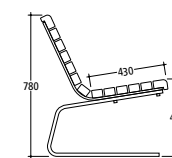

LIGUS I / II

Gestell aus Flachstahl feuerverzinkt und pulverbeschichtet. Standardfarbe anthrazit-eisenglimmer, ähnlich DB 703. LIGUS I mit flach aufliegenden Füßen. LIGUS II mit vertikalen Füßen. Beide zum Aufdübeln. Die Bank wird zerlegt geliefert. Auch als Reihenbank oder ohne Lehne lieferbar.

LIGUS I / II	
Abmessung der Leisten	60 x 45 mm
Blendleisten	75 x 55 mm
Länge	2.000 mm
Gewicht	91 kg

Ausführung in
FSC®-Hartholz, unbehandelt
Weitere Holzarten auf Anfrage
Optional Lasur Farbton braun

Bankauflage LIGUS siehe Seite 99.