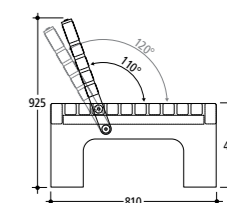

CLUB

Ein ganz neues Ausstattungselement: Modernes Sitzmöbel zum Chillen im öffentlichen Raum. Sitzelement zum Kombinieren für eine entspannte niedrige Sitzposition. Hockerähnliches Lounge Möbel mit oder ohne Rückenlehne. Massive Füße aus Sichtbeton, allseitig gefast. Zur freien Aufstellung. Lehnbügel aus Stahl feuerverzinkt und pulverbeschichtet. Standardfarbe anthrazit-eisenglimmer, ähnlich DB 703. Blendleisten an den Enden der Sitzfläche. Auch als Zweisitzer oder Tisch lieferbar.

Design:	Frank Person
Abmessung der Leisten	55 x 55 mm
Länge	820 mm
Tiefe	810 mm
Sitzhöhe	410 mm
Gewicht	146 kg

Ausführung in
FSC®-Hartholz, unbehandelt
Optional Lasur Farbton braun